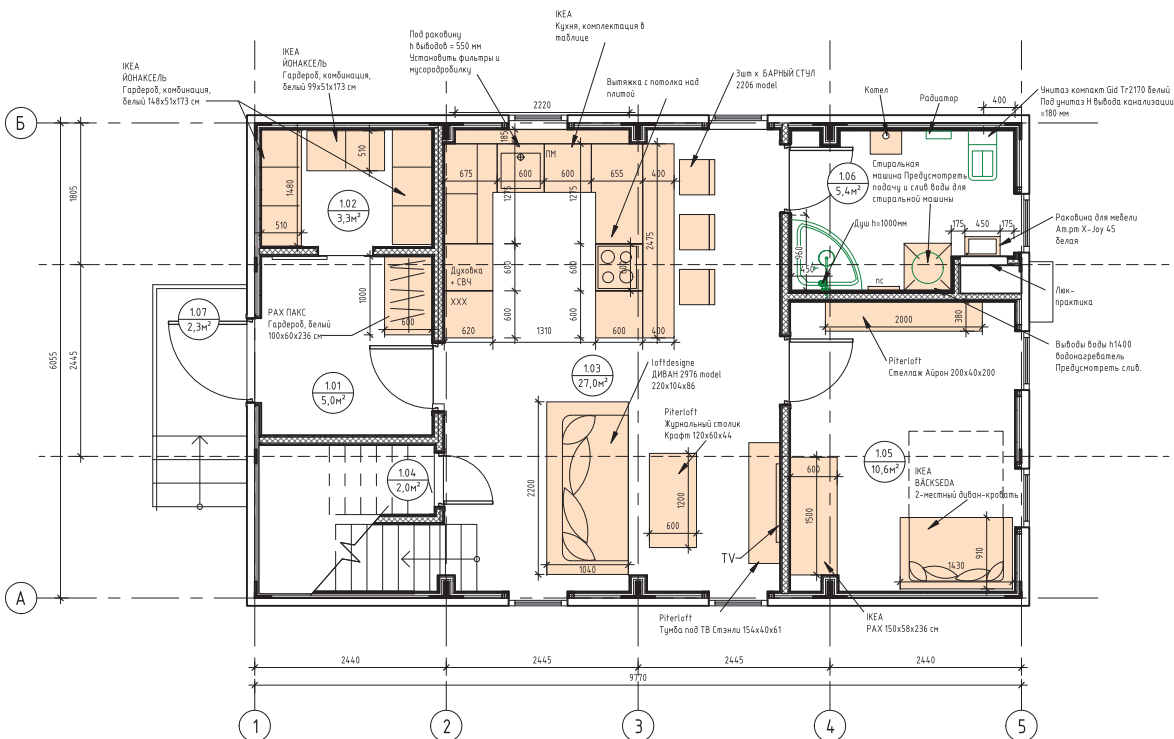

Планировочное решение

Экспликация помещений

Номер помещения	Наименование	Площадь, м²
1.01	Прихожая	4,97
1.02	Гардеробная	3,25
1.03	Кухня-гостиная	27,05
1.04	Кладовка	1,95
1.05	Спальня №1	10,55
1.06	Санузел №1	5,38
1.07	Крыльцо	2,32
2.01	Коридор	9,83
2.02	Спальня №2	12,58
2.03	Спальня №3	10,18
2.04	Санузел №2	3,29
2.05	Спальня №4	10,14
2.06	Санузел №3	3,37
2.07	Гардеробная	3,03
Общий итог		107,89