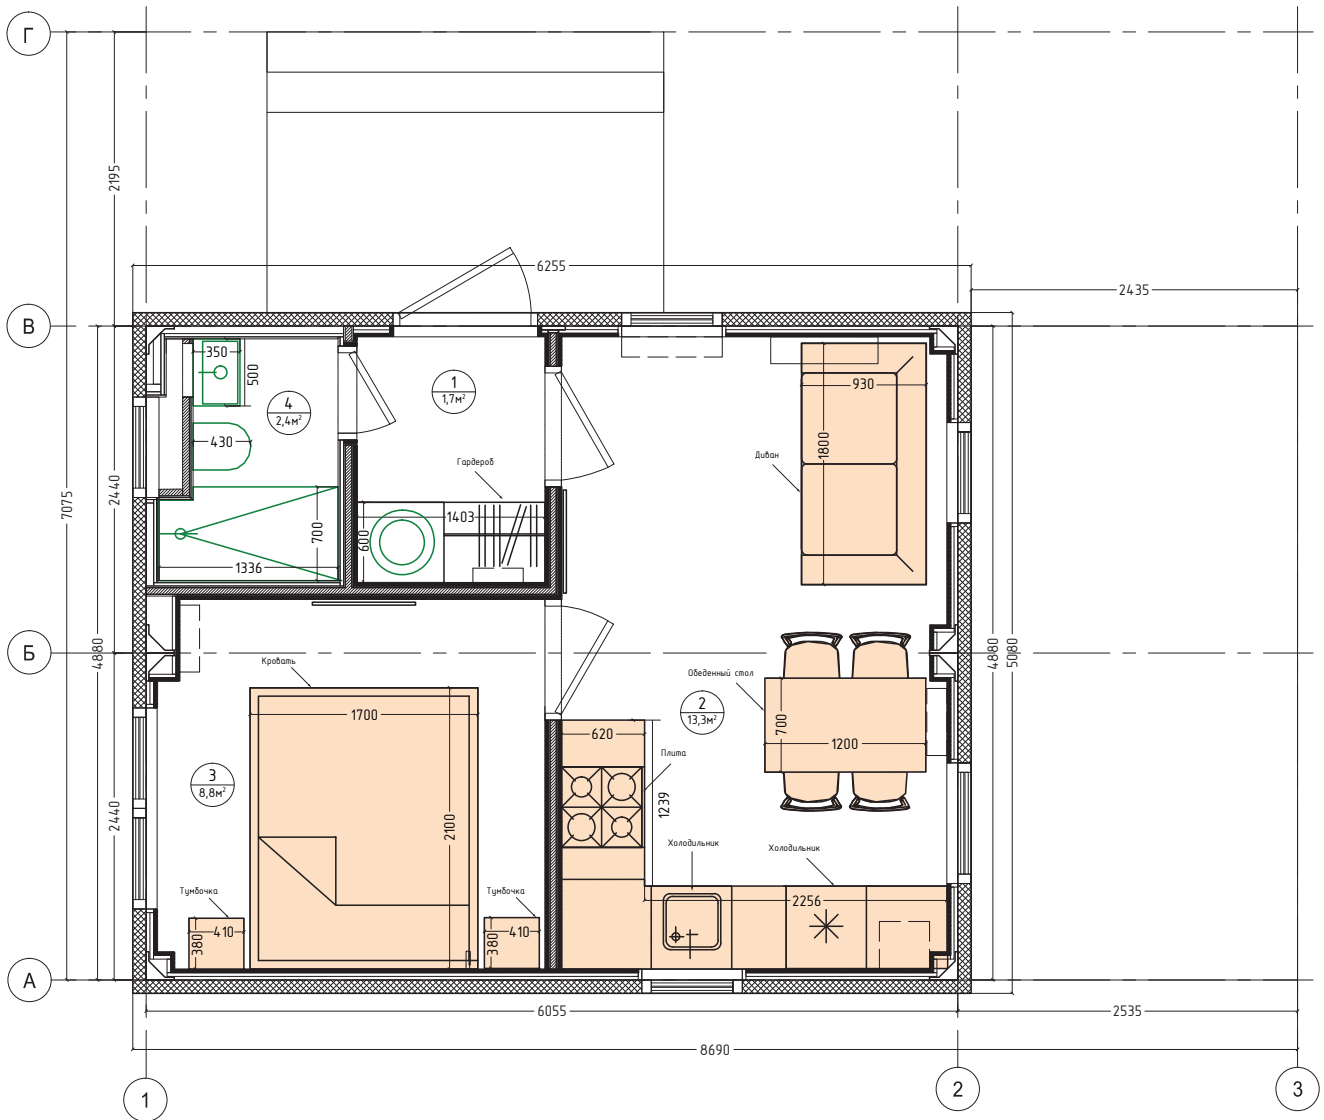

# EFFECT LIGHT 29

Общая площадь в свободном планировочном решении	29 м <sup>2</sup>
Этажность	1 этаж
Габариты	4880 × 6055 мм

Экспликация помещений		
Номер помещения	Наименование	Площадь, м <sup>2</sup>
1	Прихожая	1,7
2	Кухня-гостиная	13,3
3	Спальня	8,8
4	Санузел	2,4
Общий итог		26,2