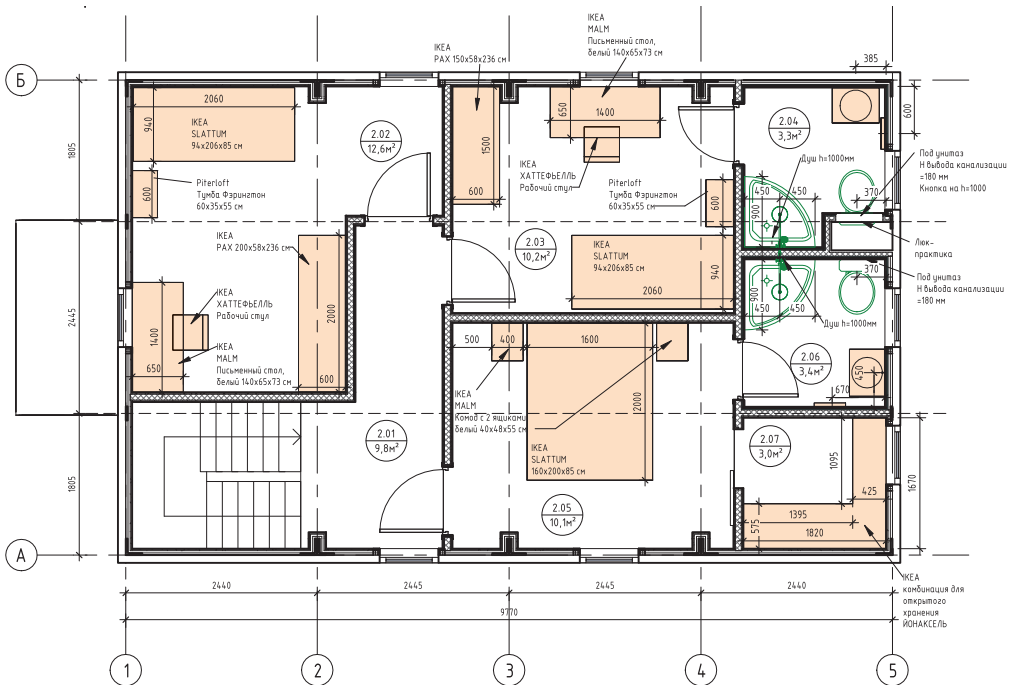

Планировочное решение

Экспликация помещений

Номер помещения	Наименование	Площадь, м²
1.01	Прихожая	4,97
1.02	Гардеробная	3,25
1.03	Кухня-гостиная	27,05
1.04	Кладовка	1,95
1.05	Спальня №1	10,55
1.06	Санузел №1	5,38
1.07	Крыльцо	2,32
2.01	Коридор	9,83
2.02	Спальня №2	12,58
2.03	Спальня №3	10,18
2.04	Санузел №2	3,29
2.05	Спальня №4	10,14
2.06	Санузел №3	3,37
2.07	Гардеробная	3,03
Общий итог		107,89