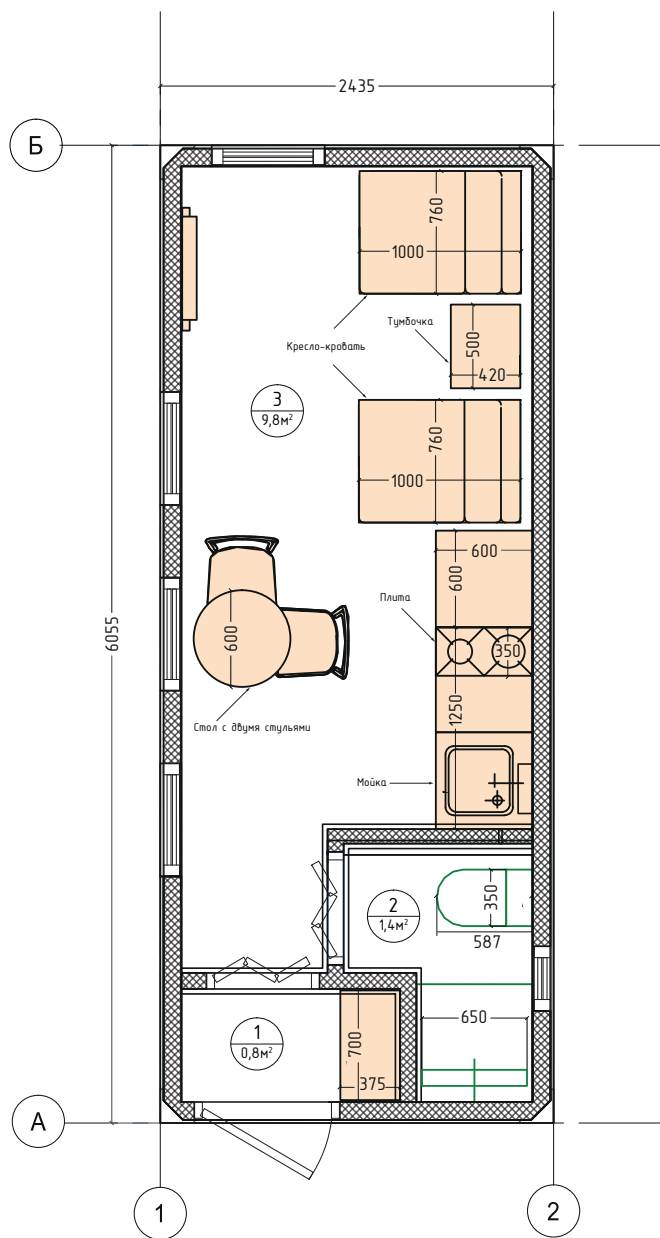

# EFFECT LIGHT 59

Общая площадь в свободном планировочном решении

59,1 м<sup>2</sup>

Этажность

1 этаж

Габариты

9970 × 6255 мм

36

# EFFECT LIGHT 29

Общая площадь в свободном планировочном решении	29 м <sup>2</sup>
Этажность	1 этаж
Габариты	4880 × 6055 мм

Экспликация помещений		
Номер помещения	Наименование	Площадь, м <sup>2</sup>
1	Прихожая	1,7
2	Кухня-гостиная	13,3
3	Спальня	8,8
4	Санузел	2,4
Общий итог		26,2

**EFFECT LIGHT 29**  
Кухня-гостиная

49

**EFFECT LIGHT 29**  
Спальня

# EFFECT RELAX 15

Общая площадь в свободном планировочном решении	14,74 м <sup>2</sup>
Этажность	1 этаж
Габариты	4880 × 6055 мм

Экспликация помещений		
Номер помещения	Наименование	Площадь, м <sup>2</sup>
1	Прихожая	0,8
2	Санузел	1,4
3	Кухня-гостиная	9,8
Общий итог		12,0