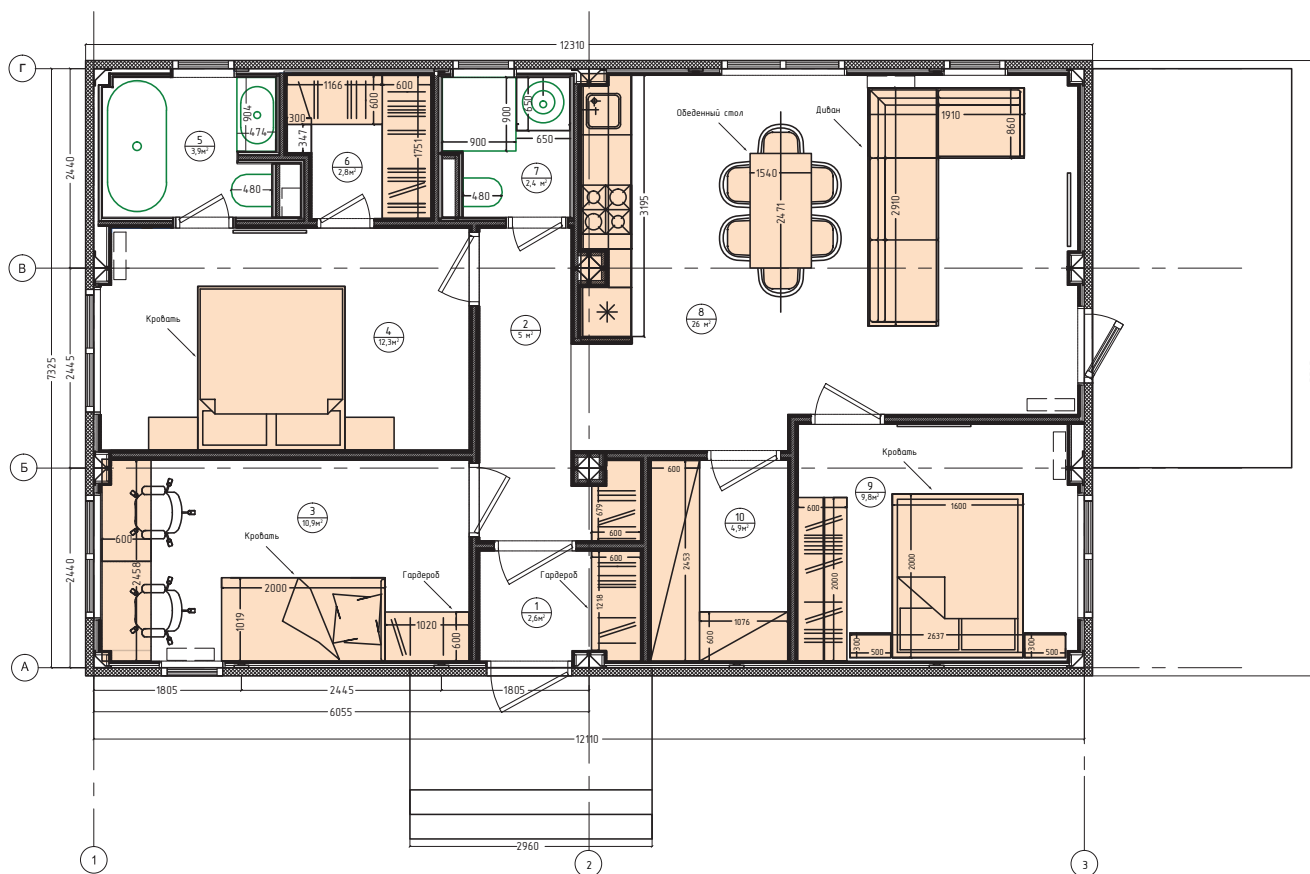

# EFFECT LIGHT 88-1

Общая площадь в свободном планировочном решении	88,7 м <sup>2</sup>
Этажность	1 этаж
Габариты	12 120 × 7 325 мм

Экспликация помещений		
Номер помещения	Наименование	Площадь, м <sup>2</sup>
1	Прихожая	2,60
2	Холл	5,00
3	Спальня №1	10,90
4	Спальня №2	12,30
5	Санузел №1	3,90
6	Гардеробная №1	2,80
7	Санузел №2	2,40
8	Кухня-гостиная	26,00
9	Спальня №3	9,80
10	Гардеробная №2	4,90
Общий итог		56,58